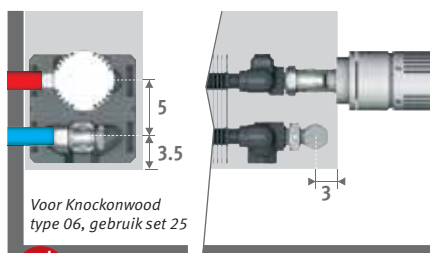

## AANSLUITSETS

**Naar de wand, volledig verborgen binnen de bekleding**

Inclusief thermostaatkop en klemkoppelingen Euroconus 3/4"

set 225

CODE 2-PIJP

€

COLO.SW2.AW.4...

100